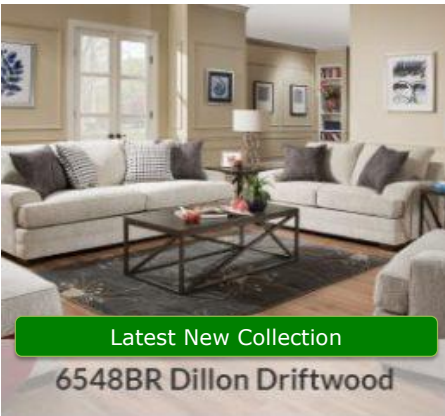

Latest New Collection

6485 Albany Truffle

ITEM #	DESCRIPTION	AMC PRICE	RETAIL
6485 ALBANY TRUFFLE			
6485S-AT	SOFA	\$ 701.80	\$ 797.50
6485L-AT	LOVESEAT	\$ 635.80	\$ 722.50
6485C-AT	CHAIR 1/4	\$ 481.80	\$ 547.50
6485O-AT	STORAGE OTTOMAN	\$ 305.80	\$ 347.50
6485QS-AT	QUEENN SLEEPER SOFA	\$ 1,009.80	\$ 1,147.50
	SET	\$ 3,135.00	