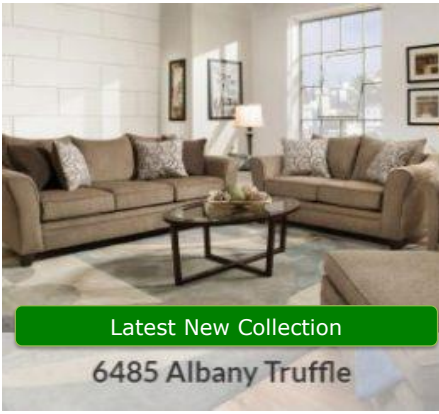

Latest New Collection

6485 Albany Truffle

ITEM #	DESCRIPTION	AMC PRICE	RETAIL
6485 ALBANY TRUFFLE			
6485S-AT	SOFA	$ 701.80	$ 797.50
6485L-AT	LOVESEAT	$ 635.80	$ 722.50
6485C-AT	CHAIR 1/4	$ 481.80	$ 547.50
6485O-AT	STORAGE OTTOMAN	$ 305.80	$ 347.50
6485QS-AT	QUEENN SLEEPER SOFA	$ 1,009.80	$ 1,147.50
	SET	$ 3,135.00